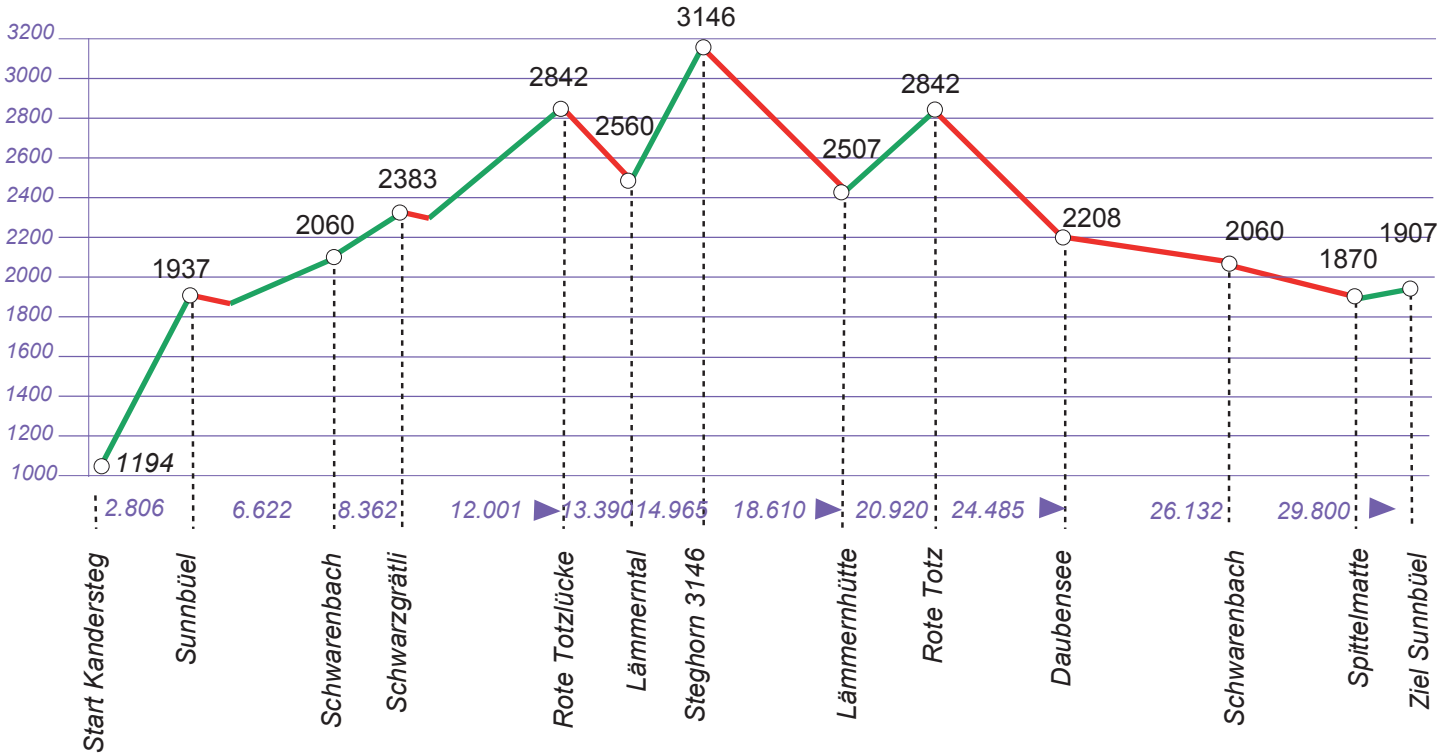

Swiss Ski Marathon Kandersteg  
**Streckenprofil B**

Swiss Ski Marathon Kandersteg  
**Streckenführung B**